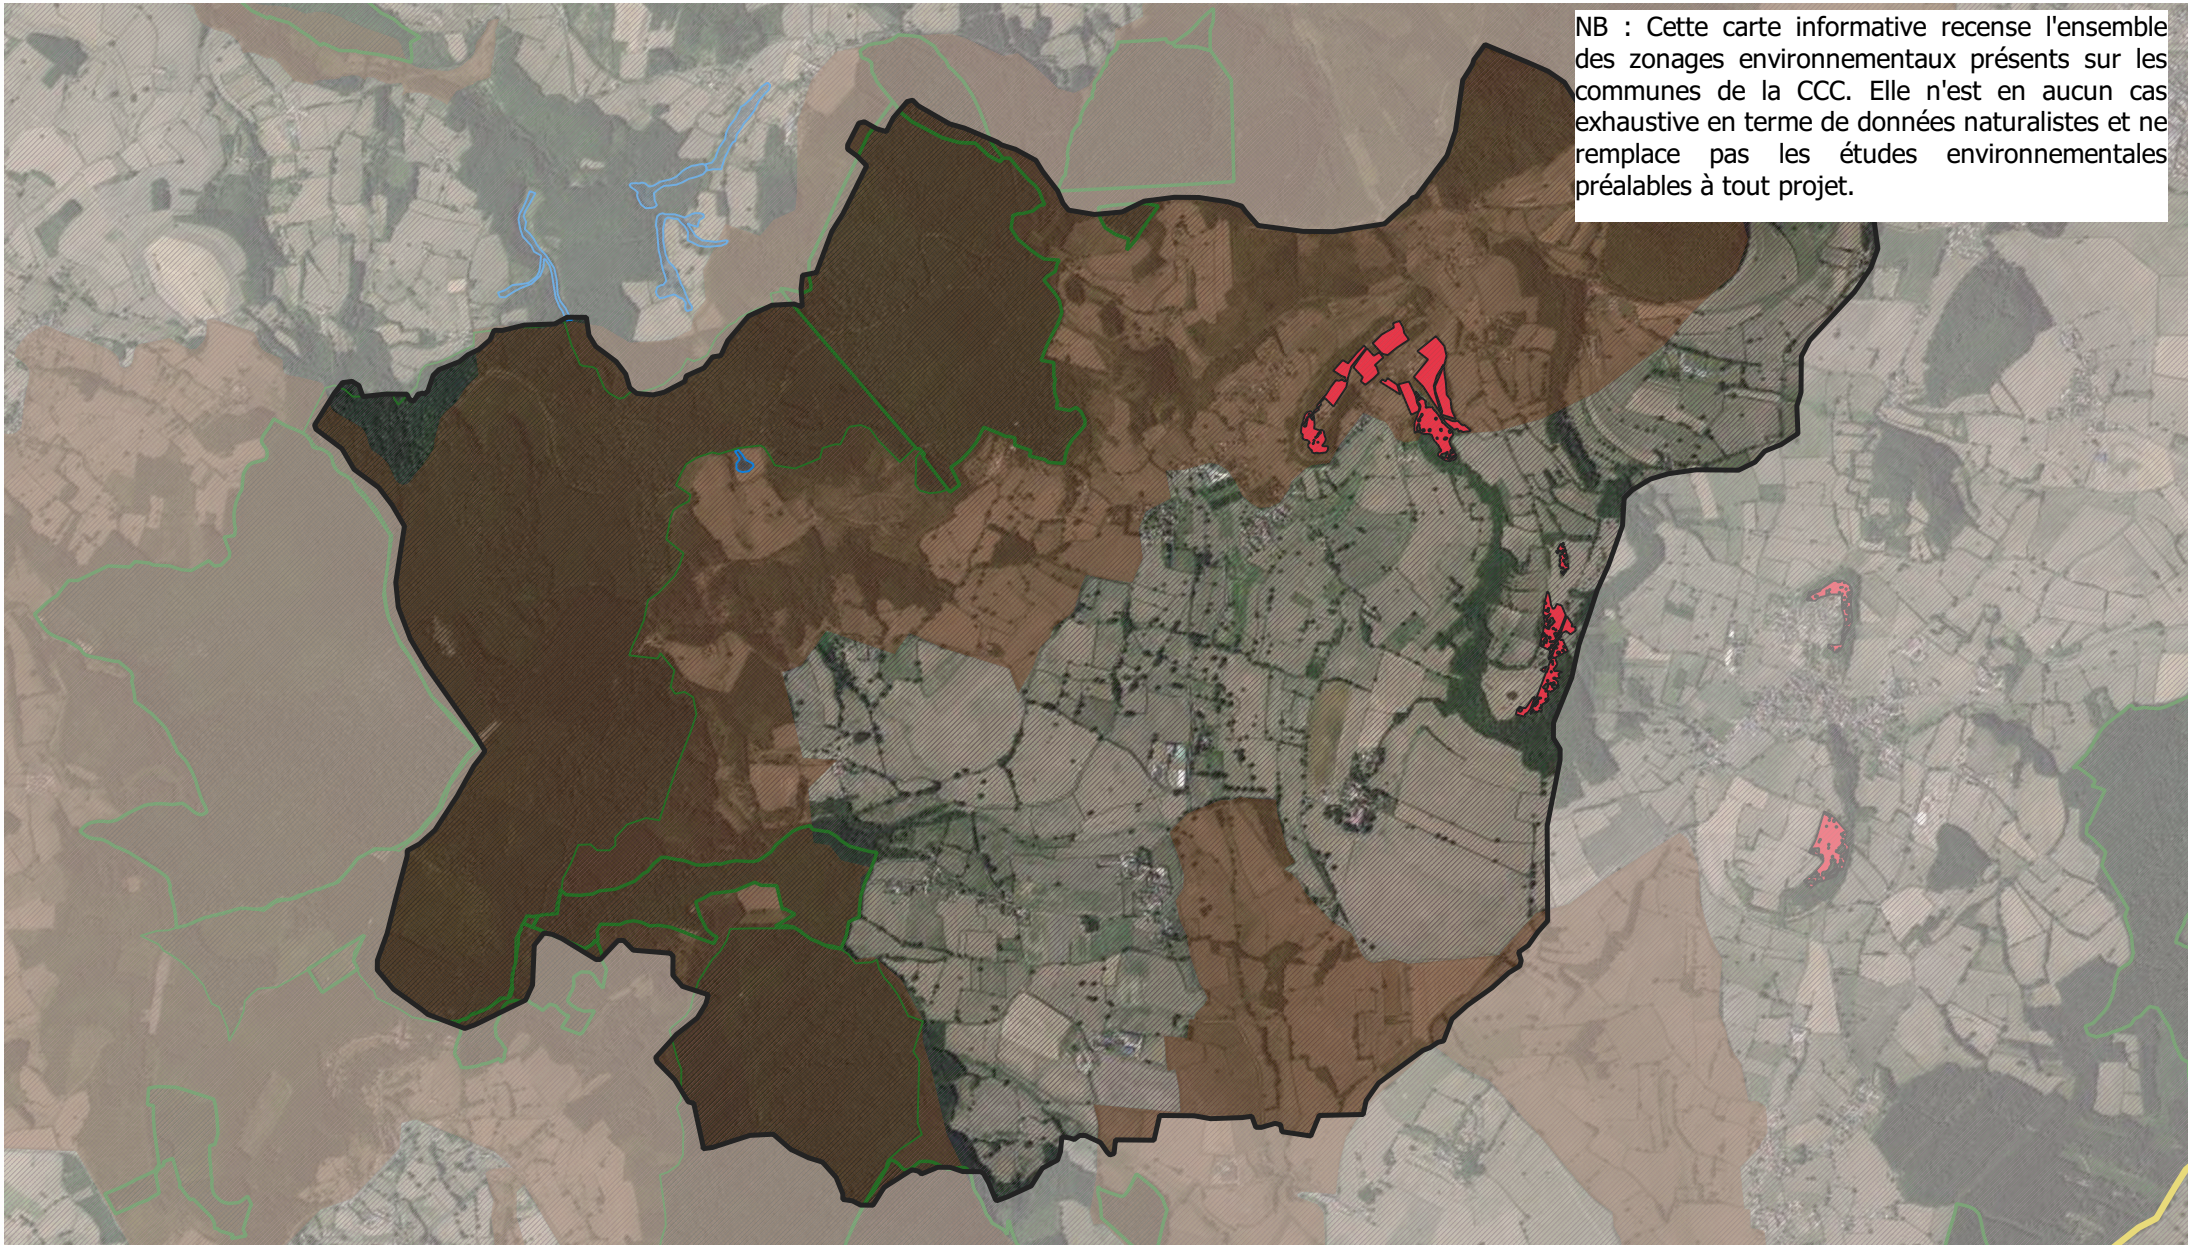

Commune de CHATEAU

NB : Cette carte informative recense l'ensemble des zonages environnementaux présents sur les communes de la CCC. Elle n'est en aucun cas exhaustive en terme de données naturalistes et ne remplace pas les études environnementales préalables à tout projet.

- | | | |
|---|---|---|
|  Contour Communauté de Communes du Clunisois |  Forêts Communales |  Pelouses réservoirs TVB |
|  Sites Natura 2000 (Grosne Clunisois et Côte Chalonnaise) |  ZNIEFF de type 1 | |
|  Inventaire zones humides bassin de la Guye |  ZNIEFF de type 2 | |

0 500 m
